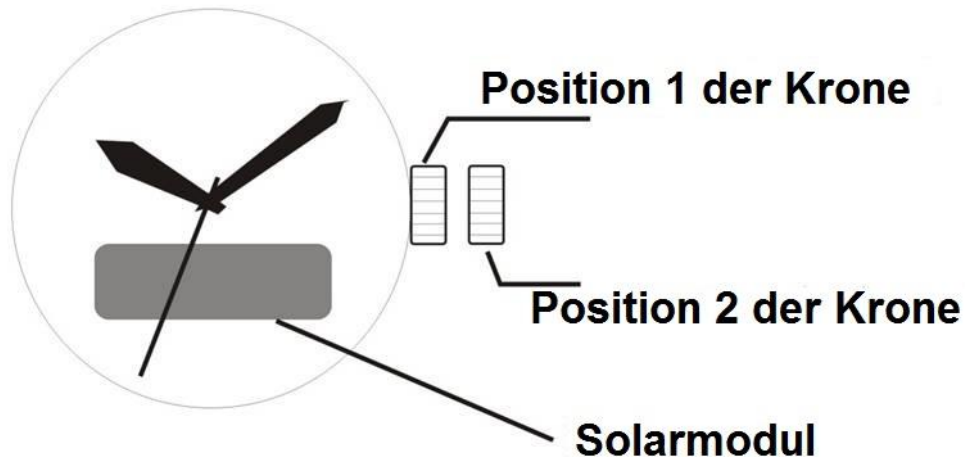

SOLARUHR "NAVIGATOR"

Art.-Nr.: 24029

BEDIENUNGSANLEITUNG

HINWEIS:

Beachten Sie, dass der Batterie-Isolierstreifen, der ein Entladen der Batterie bei Nichtbenutzung verhindert, entfernt und die Krone nach der Zeiteinstellung in Position 1 zurückgeschoben werden muss.

EINSTELLEN DER UHRZEIT:

Ziehen Sie die Krone bis Position 2 heraus, drehen Sie die Krone und stellen Sie die Uhrzeit ein.

Wenn die richtige Uhrzeit eingestellt ist, drücken Sie die Krone in Position 1, um die Zeit zu starten.