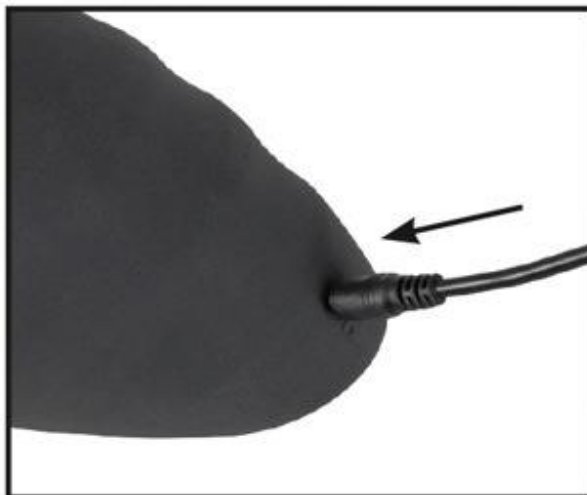

⏻ so lange gedrückt halten bis die Lampe blau leuchtet. Weiter drücken wechselt zwischen den 6 Vibrationsmodi.

+ und - zwischen den 3 Intensitätsstufen. Für OFF wieder ⏻ länger gedrückt halten.

Press ⏻ until the light goes blue. Press again to change between the 6 vibration modes. Press + and - to change between the 3 intensity levels. Press ⏻ down for longer to turn it off again.

Für die Wärmefunktion 🔥 länger gedrückt halten bis die violette Lampe leuchtet. Diese bitte auch hier immer gesondert wieder ausschalten!

Press 🔥 until the violet light goes on for the heating function. Important: please always make sure that the heating function is turned off after use!

Der Ladevorgang wird durch ein Blinken der blauen Lampe angezeigt. Sie leuchtet durchgängig, wenn der Ladevorgang abgeschlossen ist.

The flashing blue light means that it is charging.  
The continuous blue light means that it is fully charged.