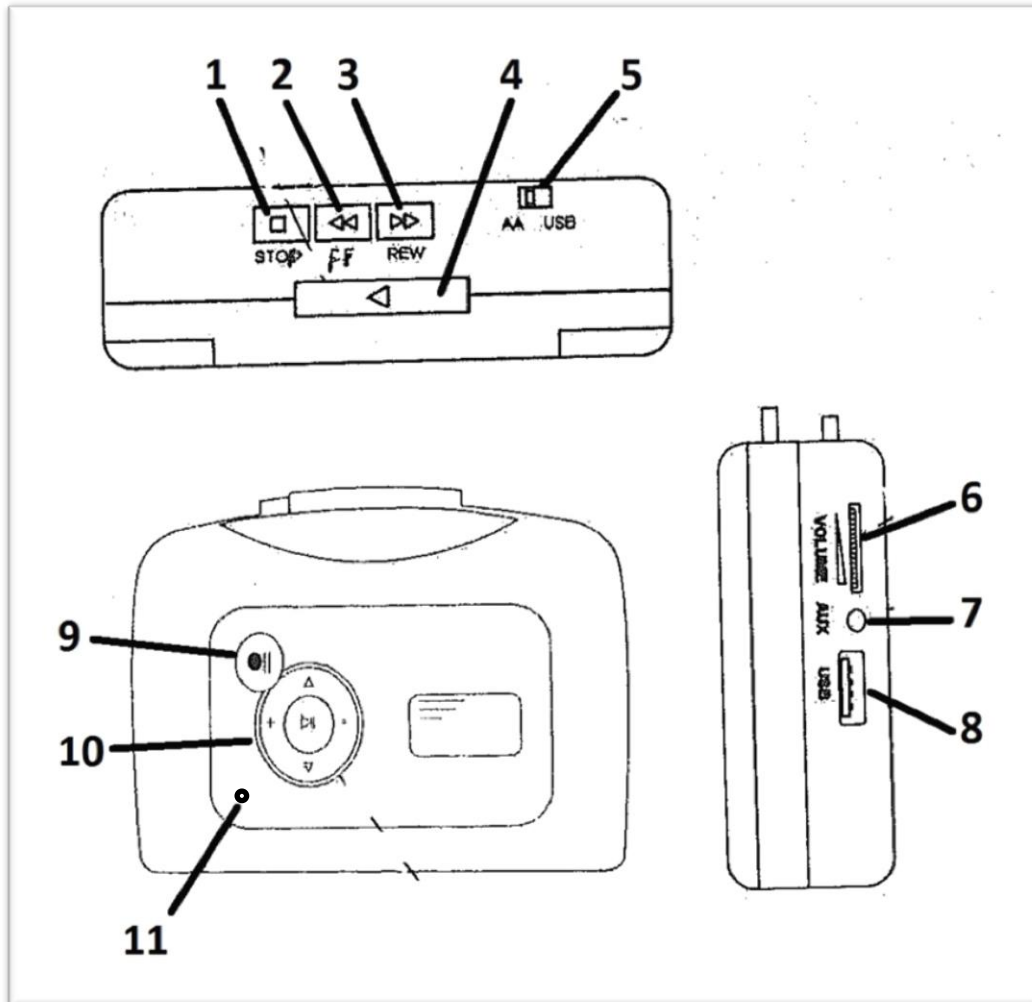

Portable Tape Digitizer

Artikel-Nr. 24059

- | | | | |
|-----|---|------|---|
| 1. | □ | STOP | Stopt de cassette |
| 2. | ◀◀ | FF | Vooruit spoelen |
| 3. | ▶▶ | REW | Terug spoelen |
| 4. | ◀ | | Afspelen starten |
| 5. | AA/USB | | Voeding wisselen AA = Batterijvoeding USB = voeding via USB-kabel |
| 6. | VOLUME | | Luidsterkteregelaar |
| 7. | AUX | | Aansluiting voor hoofdtelefoon of luidspreker |
| 8. | USB | | Aansluiting voor USB-Kabel |
| 9. | ● | | Opname en pauze |
| 10. |  | | +/- Luidsterkteregelaar |
| | | | △ Voor-/terugspoelen |
| | | | ▷ Afspelen/pauze |
| 11. | | | Ledlampje |