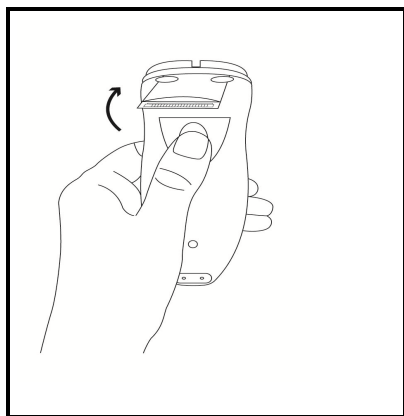

b. Trimmer (8)