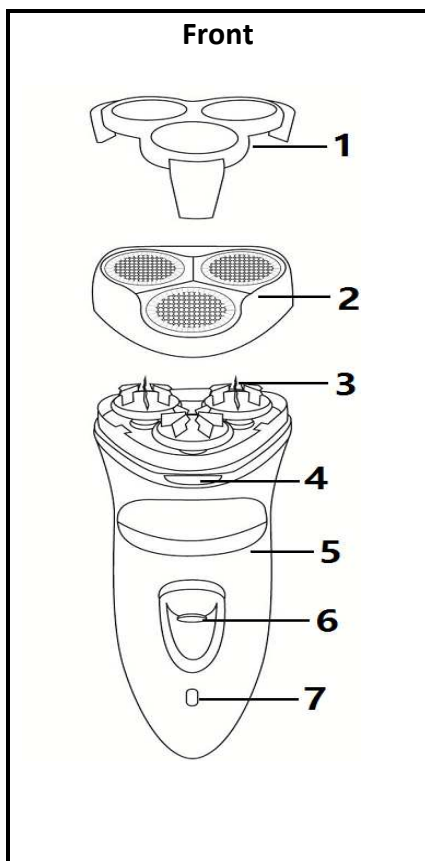

SB294/ RSCX-358

3-HODERS OPPLADBAR ELEKTRISK BARBERMASKIN

BRUKSANVISNING

A. BESKRIVELSE

1. Beskyttende dekke
2. 3 roterende hoder
3. Blader
4. Ytre blad-knapp
5. Kropp
6. PÅ/AV-knapp
7. Indikatorlys
8. Trimmer
9. Knapp for å åpne trimmeren
10. Strøminngang
11. Børste

Barbermaskinen kommer med en pose.

B. TEKNISKE SPESIFIKASJONER

220-240V 50 Hz 3W

Batteri: Ni-Mh 1x AA 600mA / 1,2V

C. LADING AV BARBERMASKINEN

Merk: Indikatoren er grønn ved begynnelse og slutt.

Ladetid: 12 timer