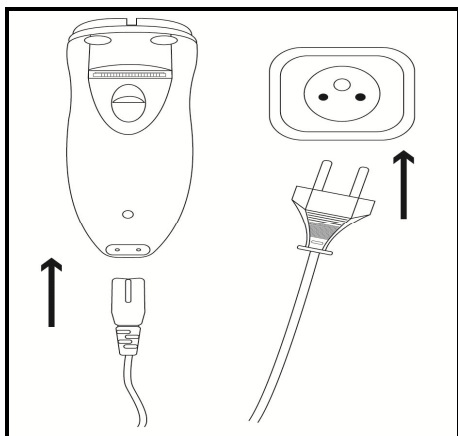

SB294/ RSCX-358

3-HODERS OPPLADBAR ELEKTRISK BARBERMASKIN

BRUKSANVISNING

A. BESKRIVELSE

1. Beskyttende dekke
2. 3 roterende hoder
3. Blader
4. Ytre blad-knapp
5. Kropp
6. PÅ/AV-knapp
7. Indikatorlys
8. Trimmer
9. Knapp for å åpne trimmeren
10. Strøminngang
11. Børste

Barbermaskinen kommer med en pose.

B. TEKNISKE SPESIFIKASJONER

220-240V 50 Hz 3W

Batteri: Ni-Mh 1x AA 600mA / 1,2V

C. LADING AV BARBERMASKINEN

Merk: Indikatoren er grønn ved begynnelse og slutt.

Ladetid: 12 timer