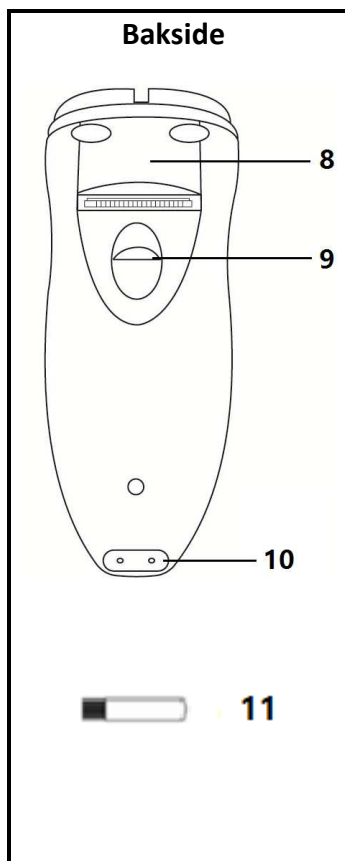

SB294/ RSCX-358

3-HODERS OPPLADBAR ELEKTRISK BARBERMASKIN

BRUKSANVISNING

A. BESKRIVELSE

1. Beskyttende dekke
2. 3 roterende hoder
3. Blader
4. Ytre blad-knapp
5. Kropp
6. PÅ/AV-knapp
7. Indikatorlys
8. Trimmer
9. Knapp for å åpne trimmeren
10. Strøminngang
11. Børste

Barbermaskinen kommer med en pose.

B. TEKNISKE SPESIFIKASJONER

220-240V 50 Hz 3W

Batteri: Ni-Mh 1x AA 600mA / 1,2V

C. LADING AV BARBERMASKINEN

Merk: Indikatoren er grønn ved begynnelse og slutt.

Ladetid: 12 timer