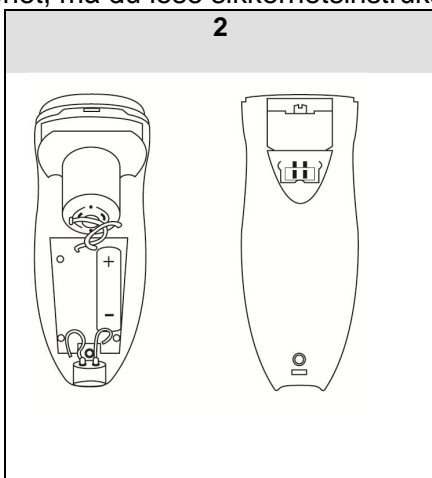

Prosedyre for å fjerne batteriet

Før du begynner å fjerne batteriet, må du lese sikkerhetsinstruksjonene ovenfor og følge dem.