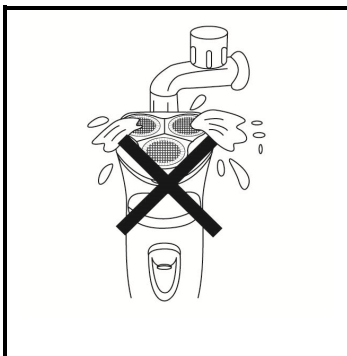

E. ADVARSLER