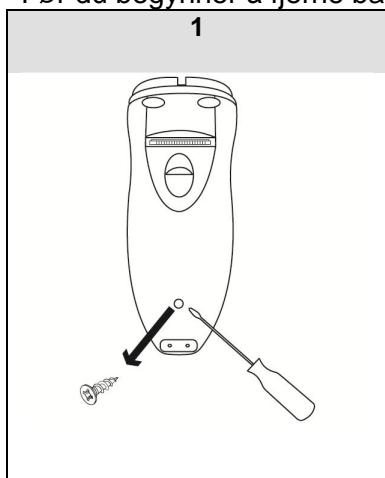

Prosedyre for å fjerne batteriet

Før du begynner å fjerne batteriet, må du lese sikkerhetsinstruksjonene ovenfor og følge dem.