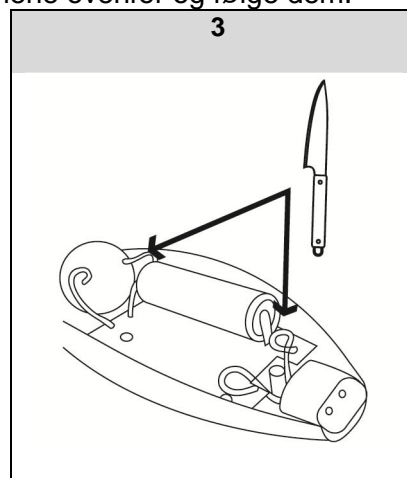

Prosedyre for å fjerne batteriet

Før du begynner å fjerne batteriet, må du lese sikkerhetsinstruksjonene ovenfor og følge dem.