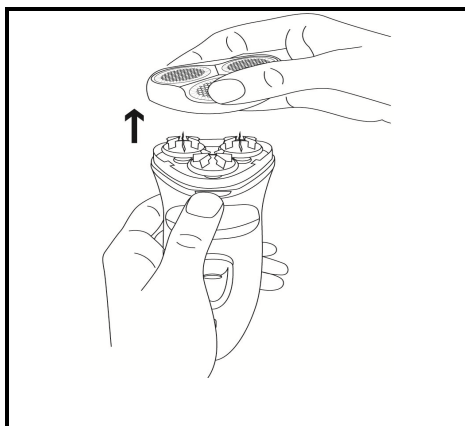

F. VEDLIKEHOLD