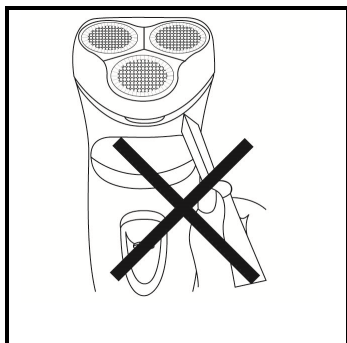

E. ADVARSLER