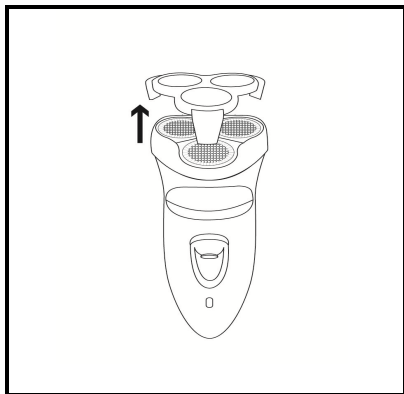

D. SLIK BRUKER DU BARBERMASKINEN OG TRIMMEREN

a. Slå på barbermaskinen