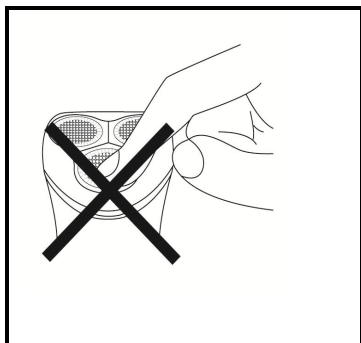

E. ADVARSLER