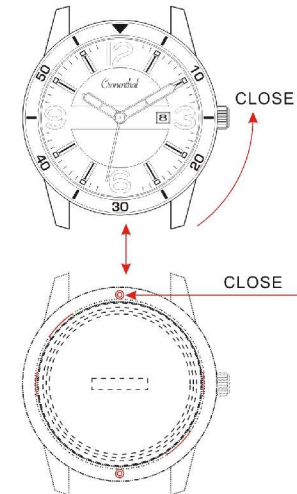

Anleitung für Uhren der Reihe Cronenthal mit Container

C18-03-01, C18-03-02, C18-03-03

TECHNISCHE DATEN / MERKMALE

Geschlecht	Unisex
Antrieb	Quarz
Anzeige	Analog
Zifferblatt Anzeigen	Stunde, Minute, Datum auf 3 Uhr
Uhrwerk	Miyota 2115
Wasserdichte	3ATM
Gehäuse Material	Edelstahl
Gehäuse Farbe	C18-03-01 silber, schwarz C18-03-02 schwarz C18-03-03 silber
Gehäuse Dicke (mm)	16 mm
Gehäuse Durchmesser (mm)	42 x 48 mm
Gehäuse Boden Material	Edelstahl
Art des Bodens	gedrückt Container, geschraubt Uhrwerk

Armband Material	Echtleider
Armband Farbe	C18-03-01 schwarz C18-03-01 schwarz C18-03-01 braun
Armband Breite	22 mm
Armbandlänge	220 mm
Armband Schliesse	Dornschliesse
Glas	Mineralglas
Zifferblatt Farbe	C18-03-01 weiß C18-03-01 schwarz C18-03-01 weiß
Gewicht	95 g

FUNKTION

Einstellen Zeit	Krone zweimal ziehen
Einstellen Datum	Krone einmal ziehen

BATTERIEWECHSEL

Um die Batterie zu wechseln benutzen Sie eine Münze (Bsp. 1 € - Münze). Gehen Sie wie folgt vor:

Münze in dem dafür vorgesehenen Schlitz nach rechts drehen. Deckel abnehmen. Batterie SR626SW ersetzen und den Deckel wieder eindrehen.

ÖFFNEN UND SCHLIESSEN DES CONTAINERS

Öffnen der Uhr:

- Uhrehgehäuse ca. 30 Grad nach rechts drehen
- Deckel abziehen

Schließen der Uhr:

- Deckel einsetzen
- Deckel nach unten drücken und ca. 30 Grad nach links drehen