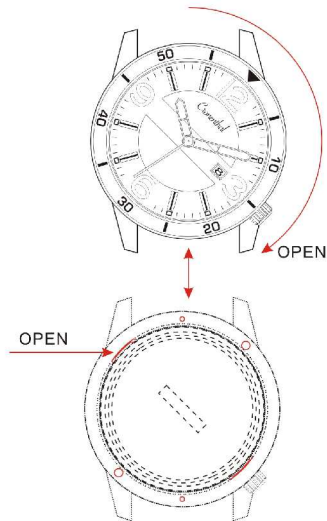

Anleitung für Uhren der Reihe Cronenthal mit Container

C18-03-01, C18-03-02, C18-03-03

TECHNISCHE DATEN / MERKMALE

Geschlecht	Unisex
Antrieb	Quarz
Anzeige	Analog
Zifferblatt Anzeigen	Stunde, Minute, Datum auf 3 Uhr
Uhrwerk	Miyota 2115
Wasserdichte	3ATM
Gehäuse Material	Edelstahl
Gehäuse Farbe	C18-03-01 silber, schwarz C18-03-02 schwarz C18-03-03 silber
Gehäuse Dicke (mm)	16 mm
Gehäuse Durchmesser (mm)	42 x 48 mm
Gehäuse Boden Material	Edelstahl
Art des Bodens	gedrückt Container, geschraubt Uhrwerk

Armband Material	Echtleider
Armband Farbe	C18-03-01 schwarz C18-03-01 schwarz C18-03-01 braun
Armband Breite	22 mm
Armbandlänge	220 mm
Armband Schliesse	Dornschliesse
Glas	Mineralglas
Zifferblatt Farbe	C18-03-01 weiß C18-03-01 schwarz C18-03-01 weiß
Gewicht	95 g

FUNKTION

Einstellen Zeit	Krone zweimal ziehen
Einstellen Datum	Krone einmal ziehen

BATTERIEWECHSEL

Um die Batterie zu wechseln benutzen Sie eine Münze (Bsp. 1 € - Münze). Gehen Sie wie folgt vor:

Münze in dem dafür vorgesehenen Schlitz nach rechts drehen. Deckel abnehmen. Batterie SR626SW ersetzen und den Deckel wieder eindrehen.

ÖFFNEN UND SCHLIESSEN DES CONTAINERS

Öffnen der Uhr:

- Uhrehgehäuse ca. 30 Grad nach rechts drehen
- Deckel abziehen

Schließen der Uhr:

- Deckel einsetzen
- Deckel nach unten drücken und ca. 30 Grad nach links drehen